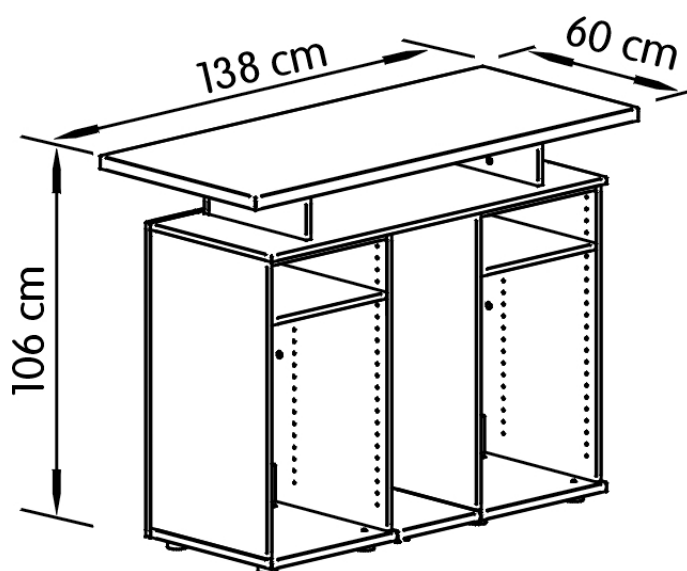

### Lada konfekcyjna LK 7A – 120

wys.106cm,gł. 60cm, dł. blatu 138cm

cena netto: 545,- (cena nie zawiera ceny szuflady i drzwi)

### Lada konfekcyjna LK 7B – 120

wys.106cm,gł. 60cm, dł. blatu 138cm

cena netto: 545,-

**Lada konfekcyjna LK 7C – 120**  
wys.106cm,gł. 60cm, dł. blatu 138cm  
**cena netto: 545,-**

**Lada konfekcyjna LK 7D – 120, LK 7D – 90**  
wys.106cm,gł. 60cm,  
dł. blatu 138cm  
**cena netto: 595,-**

**Lada konfekcyjna LK 7D – 90**  
dł. blatu 138cm  
**cena netto: 475,-**

**Lada konfekcyjna LK 8 – 90**  
wymiary jak na rys.  
**cena netto: 435,-**

**Szuflada do lady LK**  
**cena netto: 90,-**

**Drzwi do lady LK**  
**cena netto: 70,-**