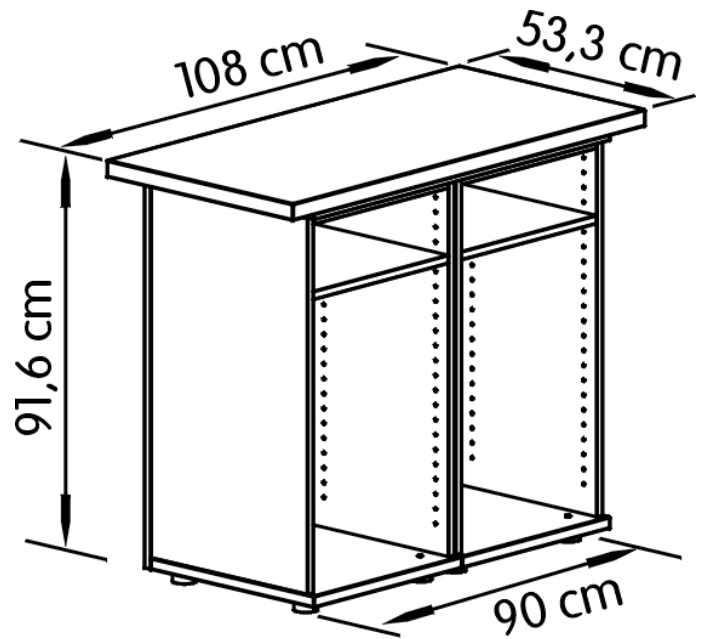

### Lada konfekcyjna LK 7A – 120

wys.106cm,gł. 60cm, dł. blatu 138cm

cena netto: 545,- (cena nie zawiera ceny szuflady i drzwi)

### Lada konfekcyjna LK 7B – 120

wys.106cm,gł. 60cm, dł. blatu 138cm

cena netto: 545,-

**Lada konfekcyjna LK 7C – 120**  
wys.106cm,gł. 60cm, dł. blatu 138cm  
**cena netto: 545,-**

**Lada konfekcyjna LK 7D – 120, LK 7D – 90**  
wys.106cm,gł. 60cm,  
dł. blatu 138cm  
**cena netto: 595,-**

**Lada konfekcyjna LK 7D – 90**  
dł. blatu 138cm  
**cena netto: 475,-**

**Lada konfekcyjna LK 8 – 90**  
wymiary jak na rys.  
**cena netto: 435,-**

**Szuflada do lady LK**  
**cena netto: 90,-**

**Drzwi do lady LK**  
**cena netto: 70,-**